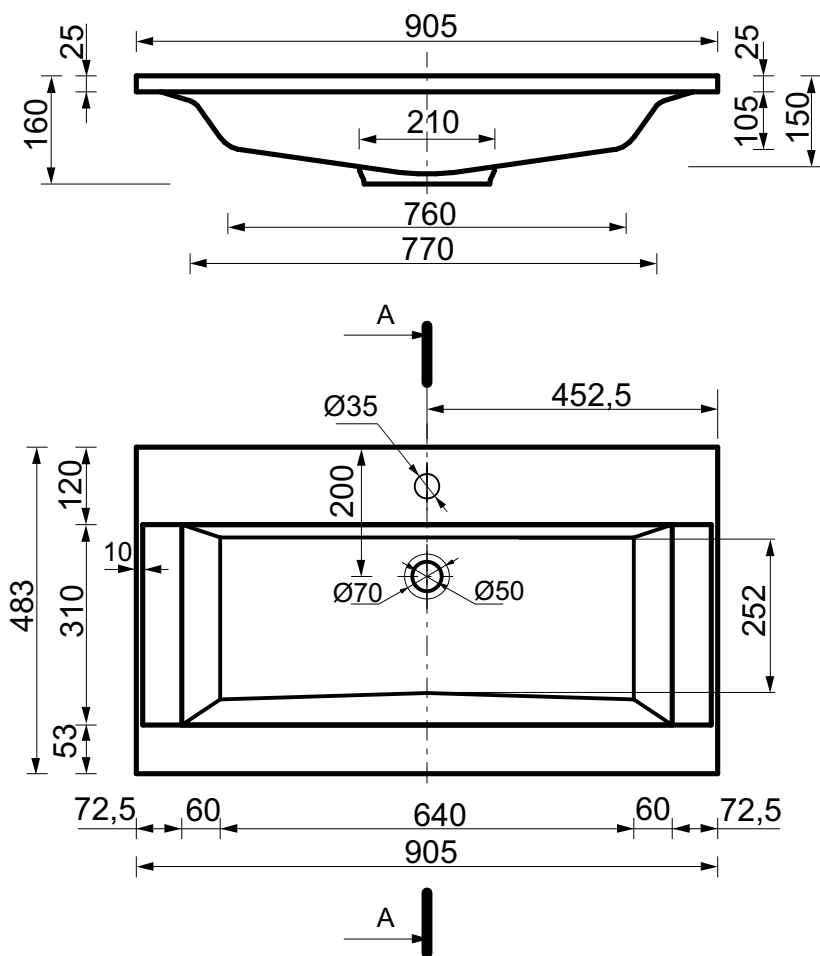

ЭСТЕТ

*г. Кострома, ул. Московская д. 105
тел. 8 (4942) 33 61 71*

РАКОВИНА "РАВА" 905Х483

ПРОИЗВОДСТВО ИЗДЕЛИЙ ИЗ ЛИТЬЕВОГО МРАМОРА
* Допустимое отклонение линейных размеров ± 5 мм

ООО "ЭСТЕТ"