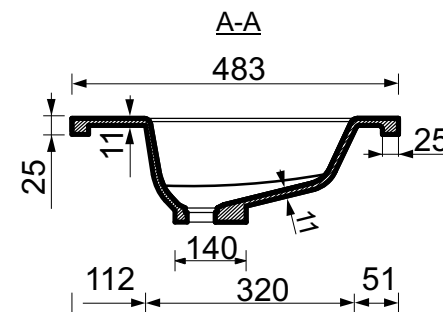

ЭСТЕТ

*г. Кострома, ул. Московская д. 105
тел. 8 (4942) 33 61 71*

РАКОВИНА "РАВА" 905Х483

ПРОИЗВОДСТВО ИЗДЕЛИЙ ИЗ ЛИТЬЕВОГО МРАМОРА
* Допустимое отклонение линейных размеров ± 5 мм

ООО "ЭСТЕТ"